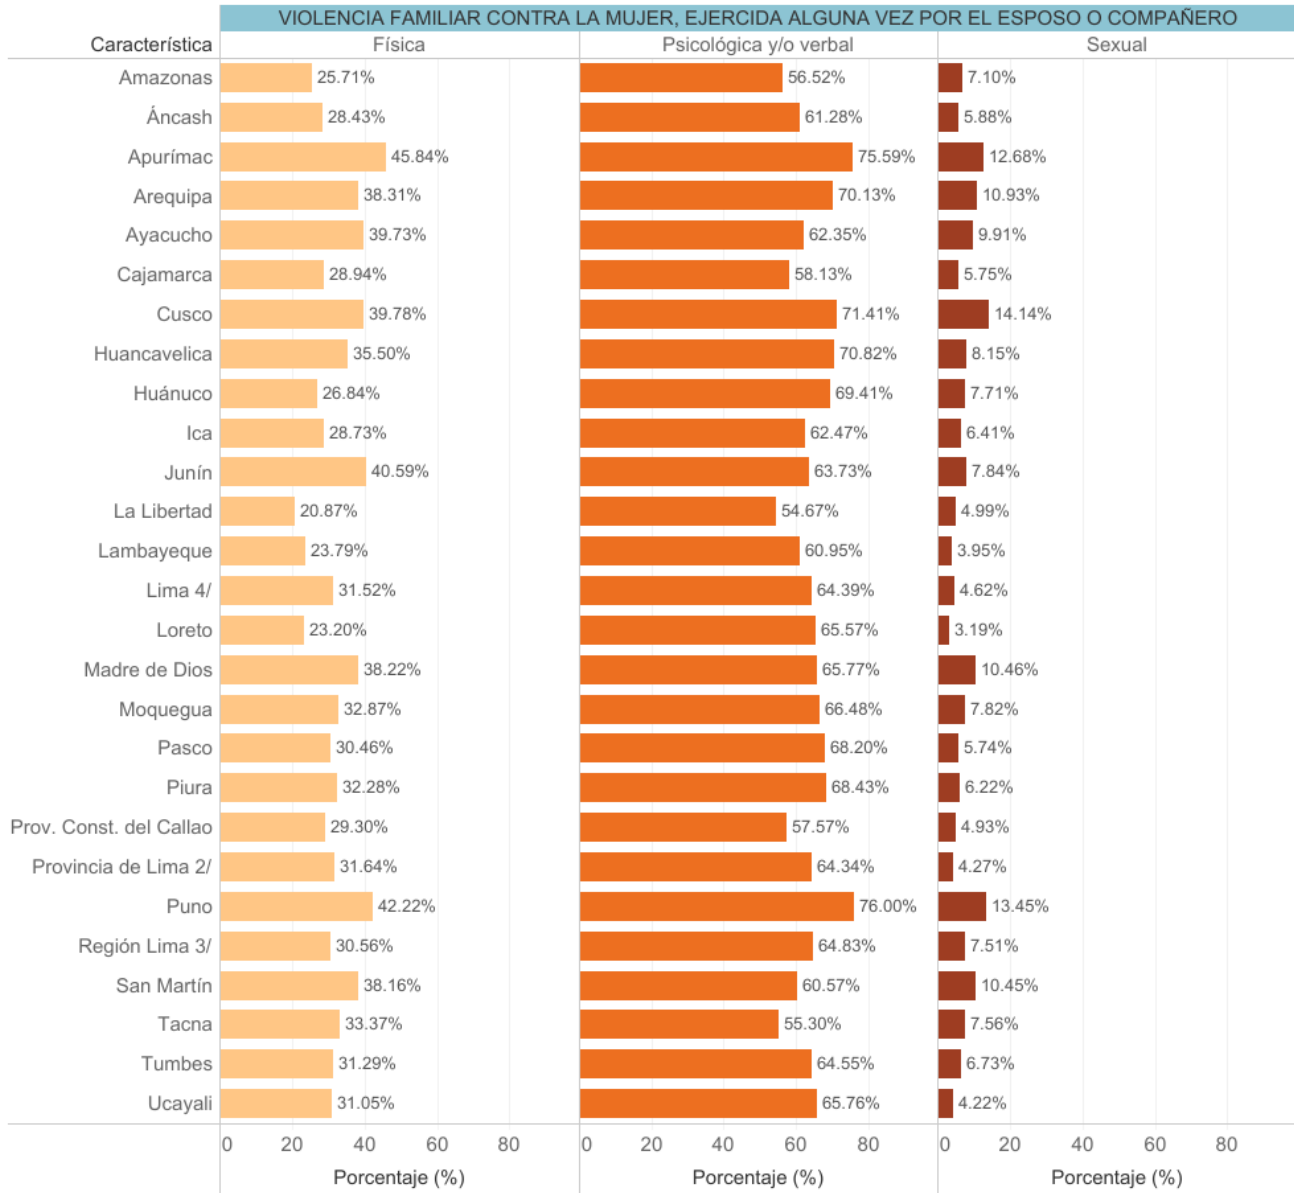

ENDES - Indicadores 2016

29 enero, 2018

Principales
indicadores
ENDES
2016

**Presentación dinámica de los principales
indicadores de la ENDES en el año 2016**

Indicadores

VIOLENCIA FAMILIAR CONTRA LA MUJER, EJERCIDA ALGUNA VEZ POR EL ESPOSO O COMPAÑERO

Categoría

- Área de residencia
- Estado conyugal
- Grupo de edad
- Nivel de educación
- Quintil de riqueza
- Región
- Región natural

+ a b l e a u

Veá también:

 <p>Principales indicadores ENDES 2016</p> <p>2016</p>	 <p>Principales indicadores ENDES 2017</p> <p>2017</p>	 <p>Principales indicadores ENDES 2018</p> <p>2018</p>	 <p>Principales indicadores ENDES 2019</p> <p>2019</p>
---	---	---	---